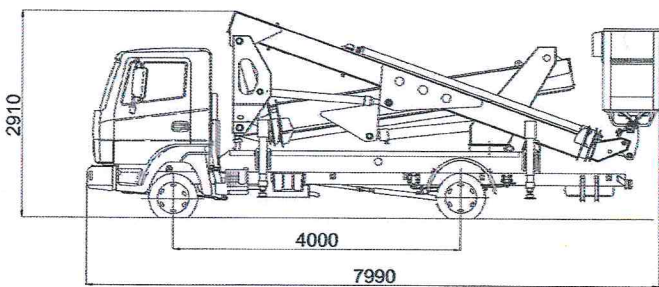

# MX270EX

Hauteur de travail	Max working height	Maximale Arbeitshöhe	Altezza max di lavoro	27,20 m
Hauteur plancher nacelle	Maximum platform height	Maximale Plattformhöhe	Altezza piano calpestio cestello	25,20 m
Déport maxi de travail	Max working outreach	Maximale seitliche Reichweite	Sbraccio max di lavoro	13,30 m
Rotation de la tourelle	Turret rotation	Schwenkbereich	Rotazione torretta	400°
Rotation de la nacelle	Cage rotation	Hydraulische Korbdrehung	Rotazione idraulica del cestello	90°+ 90°
Sortie télescopique des bras	Boom telescopic amplitude	Teleskopaus Schub	Escursione telescopica dei bracci	11,59 m
Dimensions maxi nacelle	Max cage dimensions	Max Arbeitskorbabmessungen	Dimensioni max del cestello	1,70 x 0,80 x 1,10 m
Charge utile en nacelle	Safe working load on cage	Tragfähigkeit	Portata cestello	225 kg
Dévers maxi admissible	Max admissible slope	Maximale zulässige Neigung	Pendenza ammissibile	1,5°