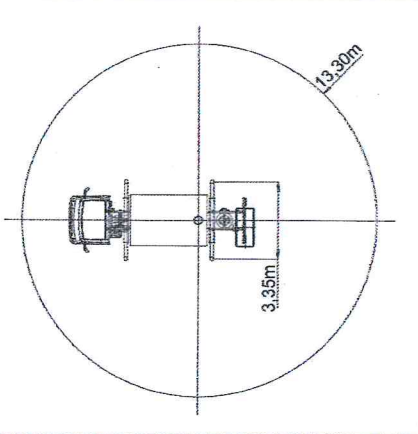

# MX270EX

Hauteur de travail	Max working height	Maximale Arbeitshöhe	Altezza max di lavoro	27,20 m
Hauteur plancher nacelle	Maximum platform height	Maximale Plattformhöhe	Altezza piano calpestio cestello	25,20 m
Déport maxi de travail	Max working outreach	Maximale seitliche Reichweite	Sbraccio max di lavoro	13,30 m
Rotation de la tourelle	Turret rotation	Schwenkbereich	Rotazione torretta	400°
Rotation de la nacelle	Cage rotation	Hydraulische Korbdrehung	Rotazione idraulica del cestello	90°+ 90°
Sortie télescopique des bras	Boom telescopic amplitude	Teleskopaus Schub	Escursione telescopica dei bracci	11,59 m
Dimensions maxi nacelle	Max cage dimensions	Max Arbeitskorbabmessungen	Dimensioni max del cestello	1,70 x 0,80 x 1,10 m
Charge utile en nacelle	Safe working load on cage	Tragfähigkeit	Portata cestello	225 kg
Dévers maxi admissible	Max admissible slope	Maximale zulässige Neigung	Pendenza ammissibile	1,5°