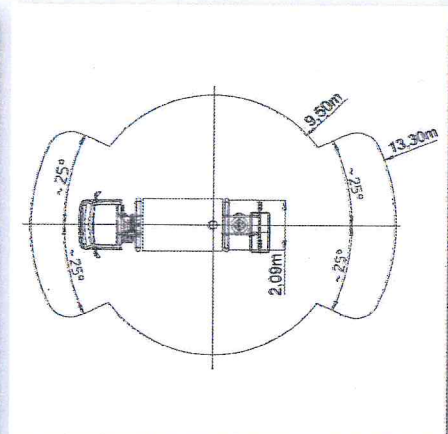

# MX270EX

Hauteur de travail	Max working height	Maximale Arbeitshöhe	Altezza max di lavoro	27,20 m
Hauteur plancher nacelle	Maximum platform height	Maximale Plattformhöhe	Altezza piano calpestio cestello	25,20 m
Déport maxi de travail	Max working outreach	Maximale seitliche Reichweite	Sbraccio max di lavoro	13,30 m
Rotation de la tourelle	Turret rotation	Schwenkbereich	Rotazione torretta	400°
Rotation de la nacelle	Cage rotation	Hydraulische Korbdrehung	Rotazione idraulica del cestello	90°+ 90°
Sortie télescopique des bras	Boom telescopic amplitude	Teleskopaus Schub	Escursione telescopica dei bracci	11,59 m
Dimensions maxi nacelle	Max cage dimensions	Max Arbeitskorbabmessungen	Dimensioni max del cestello	1,70 x 0,80 x 1,10 m
Charge utile en nacelle	Safe working load on cage	Tragfähigkeit	Portata cestello	225 kg
Dévers maxi admissible	Max admissible slope	Maximale zulässige Neigung	Pendenza ammissibile	1,5°