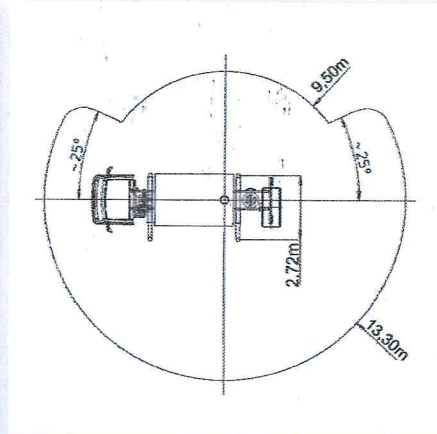

# MX270EX

Hauteur de travail	Max working height	Maximale Arbeitshöhe	Altezza max di lavoro	27,20 m
Hauteur plancher nacelle	Maximum platform height	Maximale Plattformhöhe	Altezza piano calpestio cestello	25,20 m
Déport maxi de travail	Max working outreach	Maximale seitliche Reichweite	Sbraccio max di lavoro	13,30 m
Rotation de la tourelle	Turret rotation	Schwenkbereich	Rotazione torretta	400°
Rotation de la nacelle	Cage rotation	Hydraulische Korbdrehung	Rotazione idraulica del cestello	90°+ 90°
Sortie télescopique des bras	Boom telescopic amplitude	Teleskopaus Schub	Escursione telescopica dei bracci	11,59 m
Dimensions maxi nacelle	Max cage dimensions	Max Arbeitskorbabmessungen	Dimensioni max del cestello	1,70 x 0,80 x 1,10 m
Charge utile en nacelle	Safe working load on cage	Tragfähigkeit	Portata cestello	225 kg
Dévers maxi admissible	Max admissible slope	Maximale zulässige Neigung	Pendenza ammissibile	1,5°