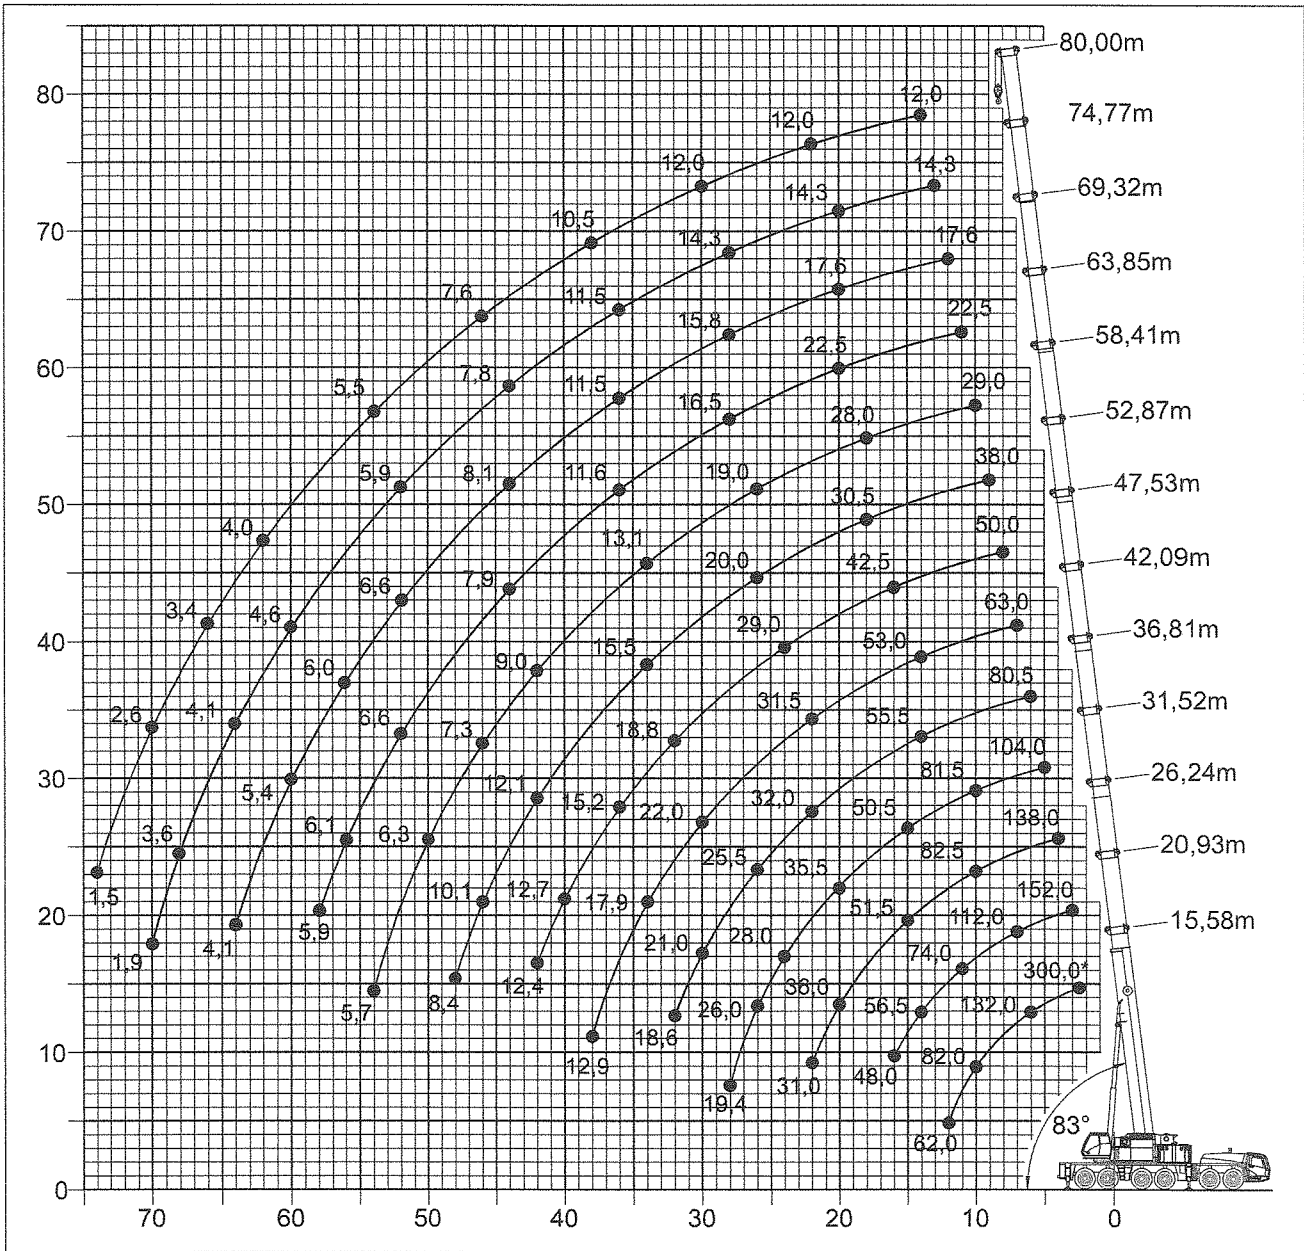

# Load charts • Traglasten • Capacités de levage Capacidades • Capacità • Таблицы грузоподъемности

Working range • Arbeitsbereiche • Diagramme de levage • Gama de trabajo • Area di lavoro • Грузовысотные характеристики

15,6 – 80,0 m

8,5 m

360°

Hook block • Hakenflasche • Crochet-moufle • Gancho • Ganci • Крюковой блок

H (mm)

200 D	3650
160 D	3650
125 D	3300
80 D	3300
32 E	3200
12 H/B	2450

\* Over rear • Nach hinten • En arrière • Per la parte rovesa • Sul posteriore • Наб задней частью

80,0 m

5°-40°  
12,0-21,0-29,0-37,0 m

8,5 m

360°