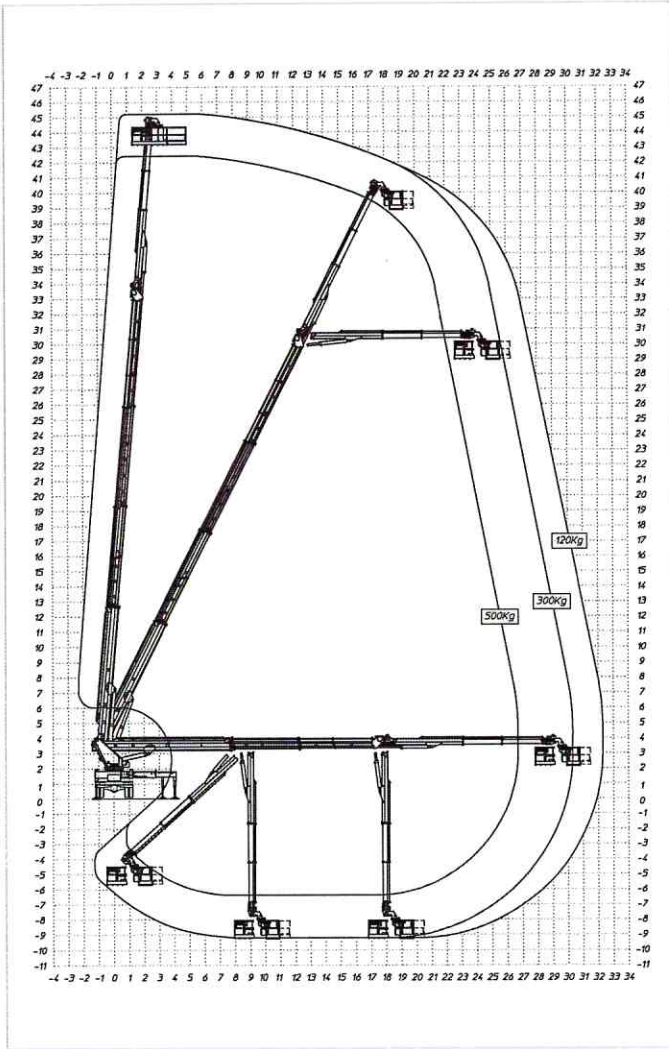

MJ450

	45,00 m		43,00 m		<table border="1"> <thead> <tr> <th>26 TON</th> <th>32 TON</th> </tr> </thead> <tbody> <tr> <td>32,30 m (120 kg)</td> <td>33,80 m (120 kg)</td> </tr> <tr> <td>30,30 m (300 kg)</td> <td>31,80 m (300 kg)</td> </tr> <tr> <td>26,70 m (500 kg)</td> <td>28,20 m (500 kg)</td> </tr> </tbody> </table>	26 TON	32 TON	32,30 m (120 kg)	33,80 m (120 kg)	30,30 m (300 kg)	31,80 m (300 kg)	26,70 m (500 kg)	28,20 m (500 kg)
26 TON	32 TON												
32,30 m (120 kg)	33,80 m (120 kg)												
30,30 m (300 kg)	31,80 m (300 kg)												
26,70 m (500 kg)	28,20 m (500 kg)												
	500/300/120 kg		2,50/3,80x0,90x1,10 m		90°+90°								
	360° NON-STOP		<p>EX</p> <p>Stabilizzatori a estensione laterale idraulica Stabs par vérins extensibles hydrauliquement Laterally extensible hydraulic stabilizers H-Abstützung</p>		26/32 t								

MJ450

IRONIKA

P.T.T. 26 TON

P.T.T. 32 TON

MULTITEL PAGLIERO S.P.A.

Strada Statale, 114
12030 MANTA (CN) - ITALY
Tel. +39 0175 255211 - Fax +39 0175 255255
info@pagliero.com

Filiali

Corso Piemonte, 54
10099 S.MAURO T.S.E (TO) - ITALY
Tel. +39 0175 255211 - Fax +39 011 2236761