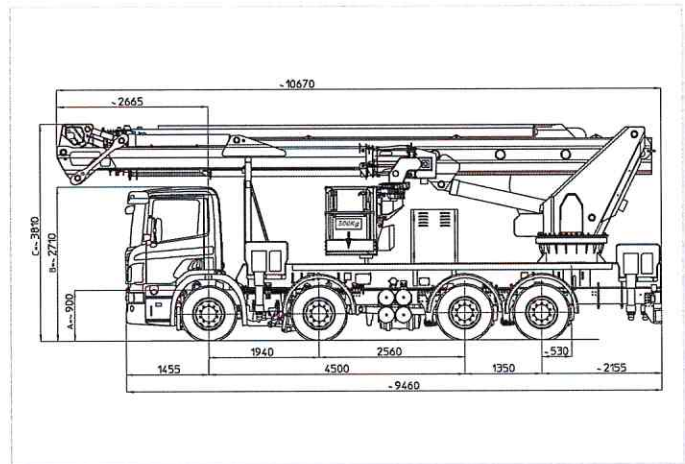

MULTITEL PAGLIERO S.P.A.

Strada Statale, 114
12030 MANTA (CN) - ITALY
Tel. +39 0175 255211 - Fax +39 0175 255255
info@pagliero.com

Filiali

Corso Piemonte, 54
10099 S.MAURO T.S.E (TO) - ITALY
Tel. +39 0175 255211 - Fax +39 011 2236761

Via dell'Offelera, 106
20861 BRUGHERIO (MB) - ITALY
Tel. +39 039 883393/4 - Fax +39 039 2872140

MULTITEL INTERNATIONAL SAS

87, rue du Morellon
38070 ST. QUENTIN FALLAVIER - FRANCE
Tel. +33 (0)4 74 94 63 19 - Fax +33 (0)4 74 94 46 97
info@multitelinternational.com

MULTITEL EXPORT SALES GmbH

Carl-Zeiss-Straße, 34
52477 ALSDORF - DEUTSCHLAND
Tel. +49 (0) 2404 675 580 - Fax +49 (0) 2404 675 58 29
export@pagliero.com

MULTITEL UK Ltd

c/o Simmons Gainsford
7/10 Chandos Street, Cavendish Square - London W1G 9DQ
info.uk@pagliero.com

www.multitelgroup.com