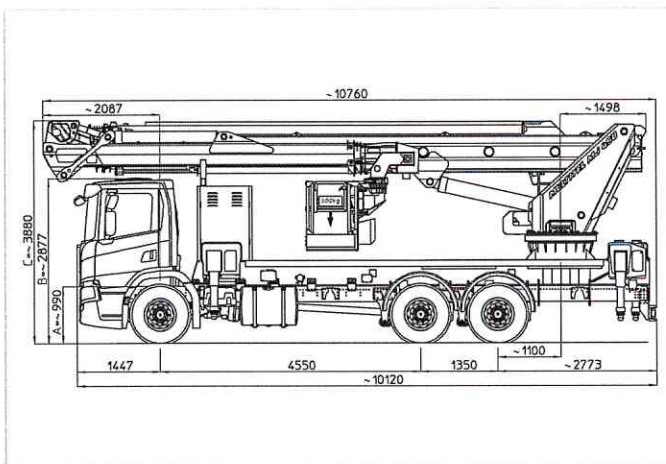

MULTITEL PAGLIERO S.P.A.

Strada Statale, 114
12030 MANTA (CN) - ITALY
Tel. +39 0175 255211 - Fax +39 0175 255255
info@pagliero.com

Filiali

Corso Piemonte, 54
10099 S.MAURO T.S.E (TO) - ITALY
Tel. +39 0175 255211 - Fax +39 011 2236761

Via dell'Offelera, 106
20861 BRUGHERIO (MB) - ITALY
Tel. +39 039 883393/4 - Fax +39 039 2872140

MULTITEL INTERNATIONAL SAS

87, rue du Morellon
38070 ST. QUENTIN FALLAVIER - FRANCE
Tel. +33 (0)4 74 94 63 19 - Fax +33 (0)4 74 94 46 97
info@multitelinternational.com

MULTITEL EXPORT SALES GmbH

Carl-Zeiss-Straße, 34
52477 ALSDORF - DEUTSCHLAND
Tel. +49 (0) 2404 675 580 - Fax +49 (0) 2404 675 58 29
export@pagliero.com

MULTITEL UK Ltd

c/o Simmons Gainsford
7/10 Chandos Street, Cavendish Square - London W1G 9DQ
info.uk@pagliero.com

www.multitelgroup.com