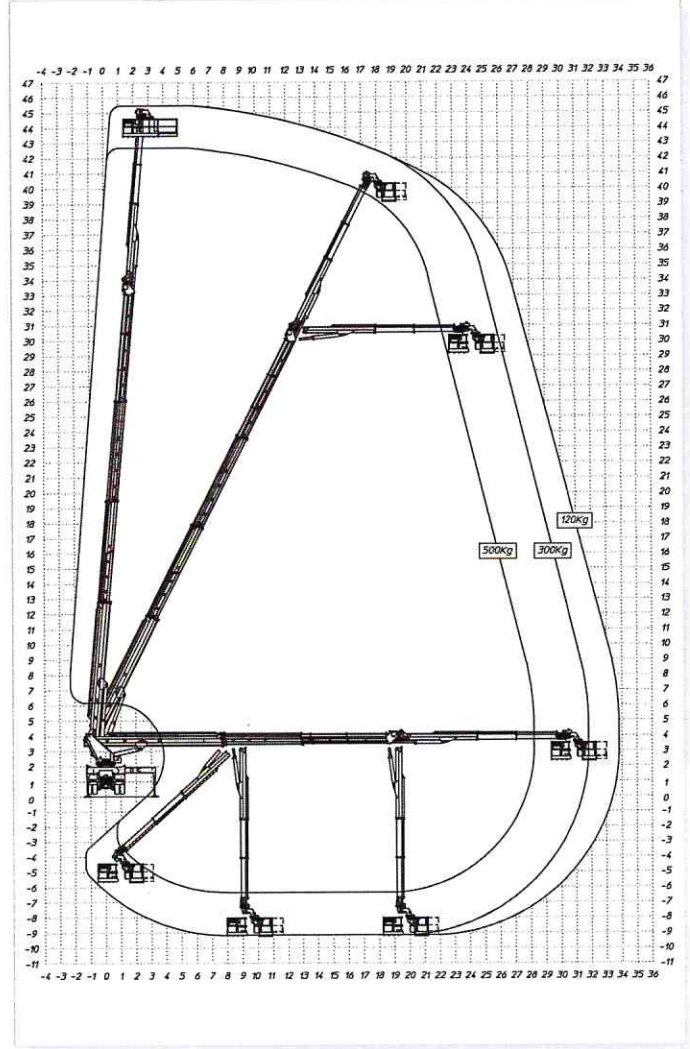

MJ450

	45,00 m		43,00 m		<table border="1"> <thead> <tr> <th>26 TON</th> <th>32 TON</th> </tr> </thead> <tbody> <tr> <td>32,30 m (120 kg)</td> <td>33,80 m (120 kg)</td> </tr> <tr> <td>30,30 m (300 kg)</td> <td>31,80 m (300 kg)</td> </tr> <tr> <td>26,70 m (500 kg)</td> <td>28,20 m (500 kg)</td> </tr> </tbody> </table>	26 TON	32 TON	32,30 m (120 kg)	33,80 m (120 kg)	30,30 m (300 kg)	31,80 m (300 kg)	26,70 m (500 kg)	28,20 m (500 kg)
26 TON	32 TON												
32,30 m (120 kg)	33,80 m (120 kg)												
30,30 m (300 kg)	31,80 m (300 kg)												
26,70 m (500 kg)	28,20 m (500 kg)												
	500/300/120 kg		2,50/3,80x0,90x1,10 m		90°+90°								
	360° NON-STOP		<p>EX</p> <p>Stabilizzatori a estensione laterale idraulica Stabs par vérins extensibles hydrauliquement Laterally extensible hydraulic stabilizers H-Abstützung</p>		26/32 t								

MJ450

IRONIKA

P.T.T. 26 TON

P.T.T. 32 TON

MULTITEL PAGLIERO S.P.A.

Strada Statale, 114
12030 MANTA (CN) - ITALY
Tel. +39 0175 255211 - Fax +39 0175 255255
info@pagliero.com

Filiali

Corso Piemonte, 54
10099 S.MAURO T.S.E (TO) - ITALY
Tel. +39 0175 255211 - Fax +39 011 2236761